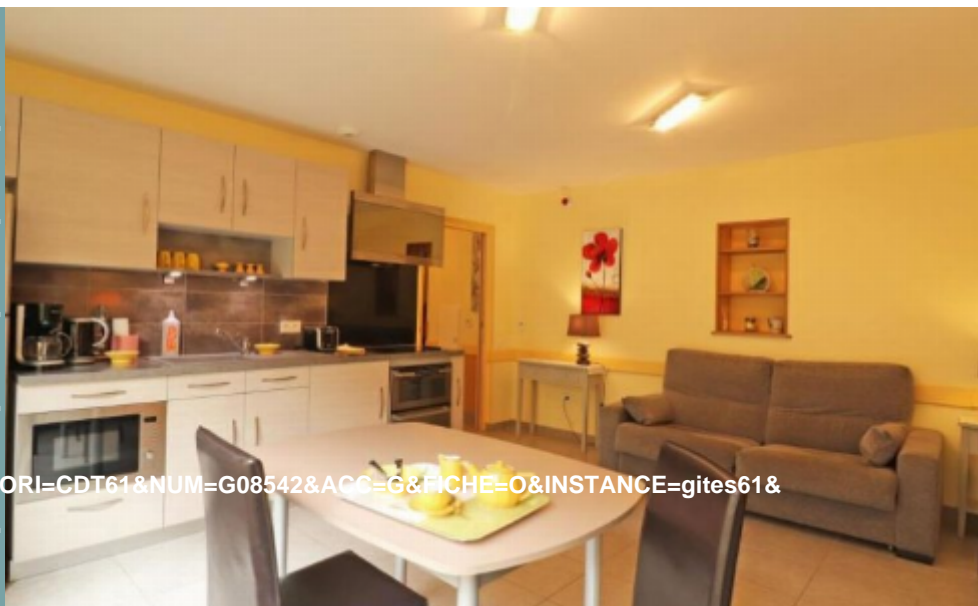

Semaine (meublé) : 510,00€,
(Haute Saison)

Week-end (meublé) : 170,00€,
(Haute Saison)

- Equipement bébé

Présentation

Appartement d'une capacité de 2 personnes situé dans une résidence de deux étages disposant de 4 appartements au total, dans le bourg de la Ferrière aux Etangs. Le Lodge du Mont Brûlé est un ensemble de 4 appartements (vendus ensemble ou séparément) qui vous sont réservés en formule tout inclus et à seulement 20 minutes de la station thermale de Bagnoles de l'Orne Normandie. Possibilité de louer tout l'ensemble ou bien chaque appartement séparément et partager l'espace bien-être ouvert 24h/24 (spa et sauna) : accès d'1h30 pour 2 personnes inclus au tarif (1 accès pour location d'un week-end, 2 accès inclus pour location d'une semaine). A quelques mètres : plan d'eau communal de 3 ha (pêche de mars à septembre), tous commerces et restaurant, aire de pique-nique, terrain de pétanque.

Entrée avec téléphone et documentation touristique. Espace bien-être privatif accessible aux personnes à mobilité réduite avec sauna infrarouge, spa 2 personnes et salle d'eau/wc. Au rez de chaussée : Lodge MIMOSA appartement de 2 à 4 personnes de plain pied adapté aux personnes à mobilité réduite : entrée, séjour avec cuisine, TV et canapé convertible 2 personnes, chambre (lit fait 2 personnes, lit bébé), salle d'eau/wc (lave linge ...