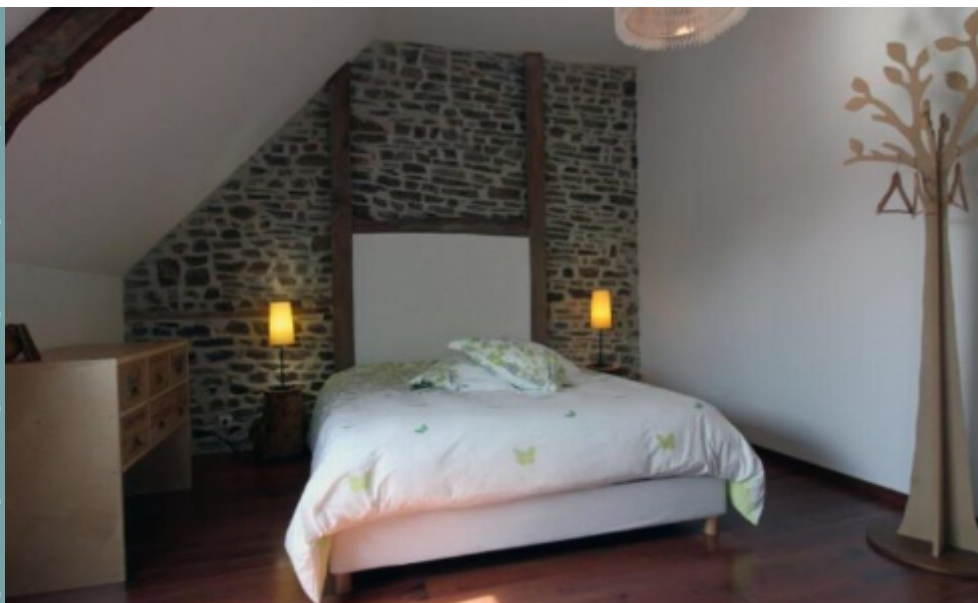

1 personne (Chambres d'hôtes)
: 55,00€ à 65,00€

2 personnes (Chambres
d'hôtes) : 60,00€ à 70,00€

3 personnes (Chambres
d'hôtes) : 85,00€ à 85,00€

Personne supplémentaire
(Chambres d'hôtes) : 15,00€ à
15,00€

- Equipement bébé

Présentation

Venez vous détendre et vous ressourcer au calme, dans l'une de nos chambres d'hôtes. Vous serez accueillis par Marie-Paule et Bernard dans un cadre bucolique. La maison est située en pleine campagne, loin de l'agitation, au coeur de la Suisse Normande.

Dans la maison des propriétaires, au 1er étage : 1 chambre (1 lit 2 personnes), salle d'eau/wc. Au 2ème étage : 1 chambre (1 lit 2 personnes, 1 lit 1 personne), salle d'eau/wc. 1 chambre (2 lits 2 personnes 160 cm x 200 cm), salle d'eau/wc. Jardin arboré de 5000 m². Accès à la cuisine des propriétaires.